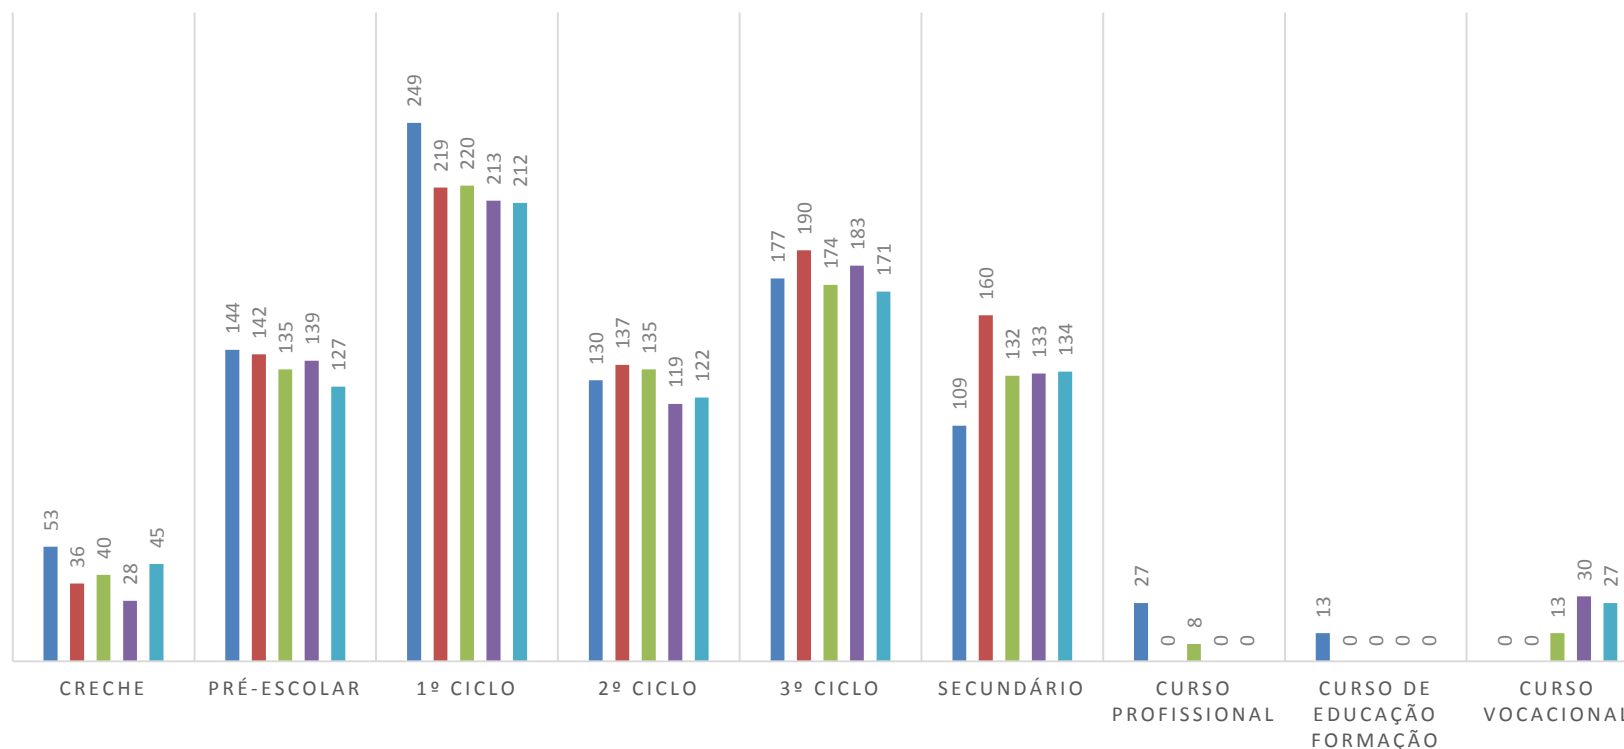

## Varição da População Escolar – Concelho de Viana do Alentejo

Varição da População Escolar	Ano Letivo 2011/2012	Ano Letivo 2012/2013	Ano Letivo 2013/2014	Ano Letivo 2014/2015	Ano Letivo 2015/2016
Creche	53	36	40	28	45
Pré-escolar	144	142	135	139	127
1º Ciclo	249	219	220	213	212
2º Ciclo	130	137	135	119	122
3º Ciclo	177	190	174	183	171
Secundário	109	160	132	133	134
Curso Profissional	27	0	8	0	0
Curso de Educação Formação	13	0	0	0	0
Curso Vocacional	0	0	13	30	27
<b>Total</b>	<b>902</b>	<b>884</b>	<b>857</b>	<b>845</b>	<b>838</b>

## VARIAÇÃO DA POPULAÇÃO ESCOLAR NOS ÚLTIMOS 5 ANOS LETIVOS

■ Ano Letivo 2011/12 ■ Ano Letivo 2012/13 ■ Ano Letivo 2013/14 ■ Ano Letivo 2014/15 ■ ano Letivo 2015/16

Atualizado a 4 de setembro de 2015